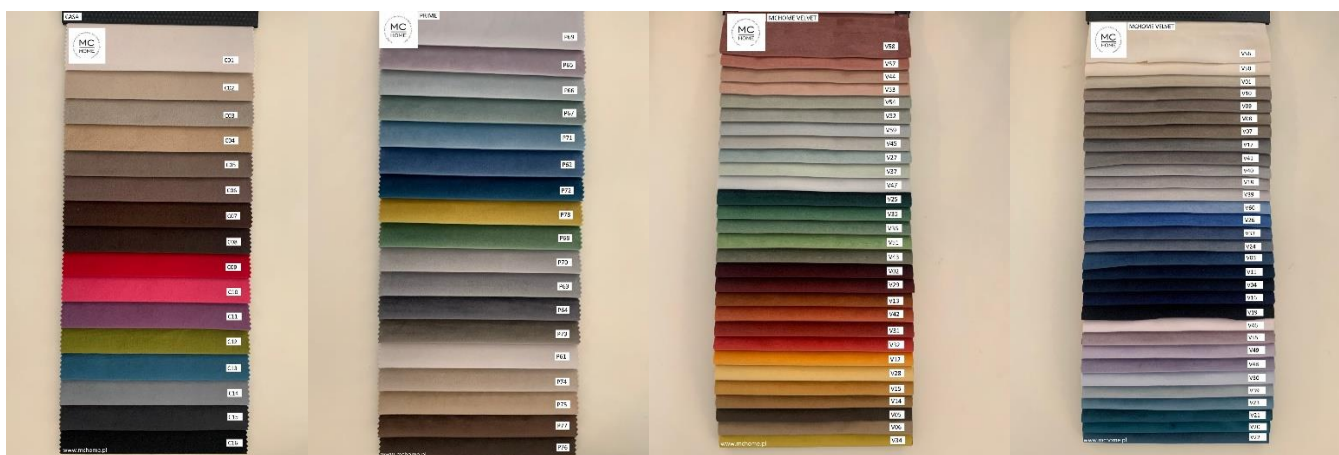

# MODERN CLASSIC | HOME

**TKANINY ŁATWO CZYSZCZĄCE:** Cleanaboo to technologia, która ogranicza wchłanianie płynów w strukturę materiału dzięki powłoce chroniącej. Materiał chroniony jest nie tylko od zewnątrz, ale także od środka. Dzięki Cleanaboo absolutnie każdy rozlany na materiale płyn formuje się w pojedyncze, łatwe do usunięcia krople, które nie wnikają do wnętrza tkaniny. Wszystkie plamy usunięte natychmiast, nawet te po kawie, winie, czy soku porzeczkowym nie mają szans! Dzięki Cleanaboo wasze sofy, fotele i krzesła będą zawsze wolne od zabrudzeń i przez lata zachowają oryginalny wygląd.

#### Dane techniczne

Skład: 100% poliester, Gramatura: 300 g/m<sup>2</sup> ± 5%, Szerokość: 142 cm ± 3cm, Odporność na **ścieranie: 60 000 cykli**  
Odporność kolorów na tarcie: na sucho 4 / na mokro 4, Odporność kolorów na światło: 4, Odporność na pilling: 5  
Certyfikat trudnopalności: test papierosa, Cechy specjalne: Cleanaboo, Petproof, trudnopalność, wodoodporność,  
Czyszczenie i pielęgnacja przy użyciu łagodnych środków do pielęgnacji tapicerki. Nie prać na mokro. Nie prasować. Nie wybielać

#### Dane techniczne

Skład: 100% poliester, Gramatura: 300 g/m<sup>2</sup> ± 5%, Szerokość: 142 cm ± 3cm, Odporność na ścieranie: **60 000 cykli**  
Odporność kolorów na tarcie: na sucho 4 / na mokro 4, Odporność kolorów na światło: 4, Odporność na pilling: 5  
Certyfikat trudnopalności: test papierosa, Cechy specjalne: Cleanaboo, Petproof, trudnopalność, wodoodporność,  
Czyszczenie i pielęgnacja przy użyciu łagodnych środków do pielęgnacji tapicerki. Nie prać na mokro. Nie prasować. Nie wybielać